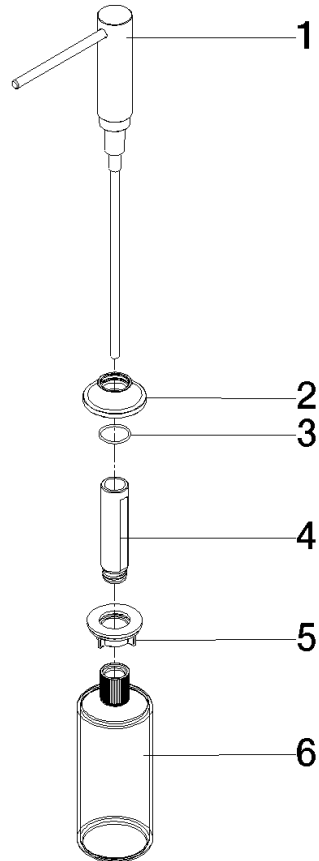

82 434 809

- Ausladung 140 mm
- 500 ml Flaschenvolumen
- von oben befüllbar
- schwenkbarer Pumpenkopf
- Höhe 124 mm
- Rosette Ø 55 mm
- Bohrungsdurchmesser 25 mm

	Chrom	82 434 809-00
	Platin gebürstet	82 434 809-06
	Platin	82 434 809-08
	Messing (23kt Gold)	82 434 809-09
	Dark Chrome	82 434 809-19
	Messing gebürstet (23kt Gold)	82 434 809-28
	Schwarz matt	82 434 809-33
	Champagne gebürstet (22kt Gold)	82 434 809-46
	Champagne (22kt Gold)	82 434 809-47
	Chrom gebürstet (Edelstahl-Look)	82 434 809-93
	Dark Platinum gebürstet	82 434 809-99

82 434 809

mm [inches]

82 434 809

Ersatzteile für die
anderen
Oberflächenvarianten
finden Sie hier: Platin
gebürstet

Ersatzteilstückliste

Nr.	Artikelnummer	Benennung	Verbaumenge	Lieferzeit
1	90 10 10 534 00-00	Spender	1	10
2	90 27 87 042 00-00	Rosette	1	10
3	09 14 10 112 90	Dichtung	1	2
4	08 10 10 527 90	Halter	1	2
5	05 23 10 001 00 90	Befestigungssatz	1	2
6	90 10 10 603 00 90	Behälter	1	2